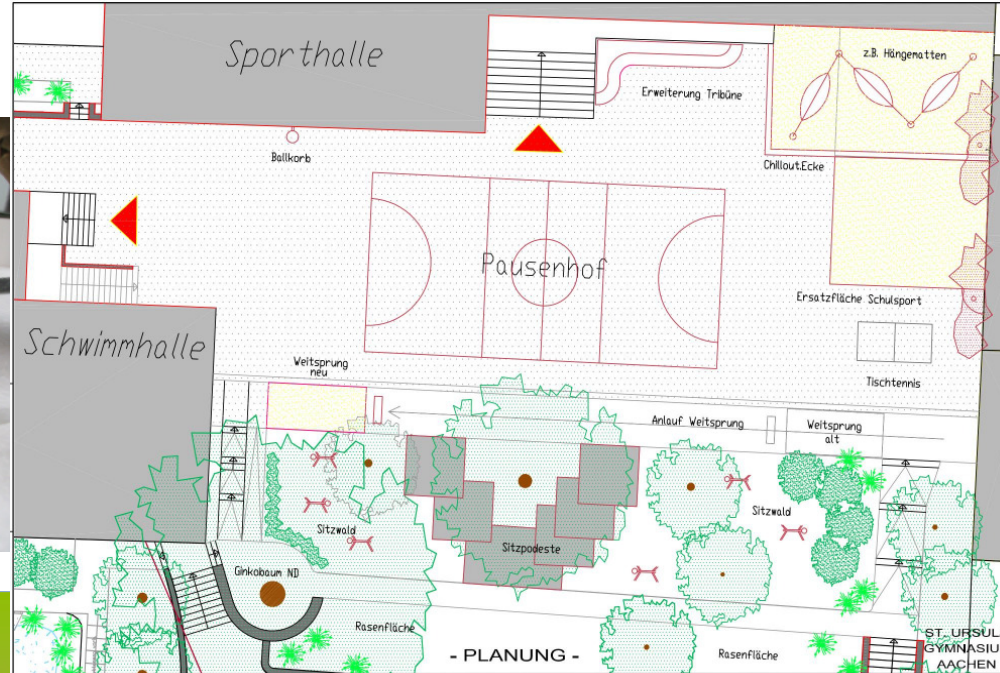

„So ist der alte Schulhof...“

Hängematten für den oberen Schulhof...

Chillout-Ecke

Bestand:
Sanierungsfall & Tristess

so könnte der ...

Sitzwald – Holztiere zum Sitzen

Bergdriesch 32-36
52062 Aachen
www: st-ursula-aachen.de

**Planung:
Bewegungsflächen & Ruhezon**

Tribünenfläche

...neue Schulhof ...

...bald aussehen !!!

- ☞ attraktive Sportmöglichkeiten
- ☞ Spiel- und Bewegungsflächen
- ☞ Sitzplätze und Ruhezon
- ☞ farbenfrohe Gestaltung

Hang mit Sitzflächen terrassieren