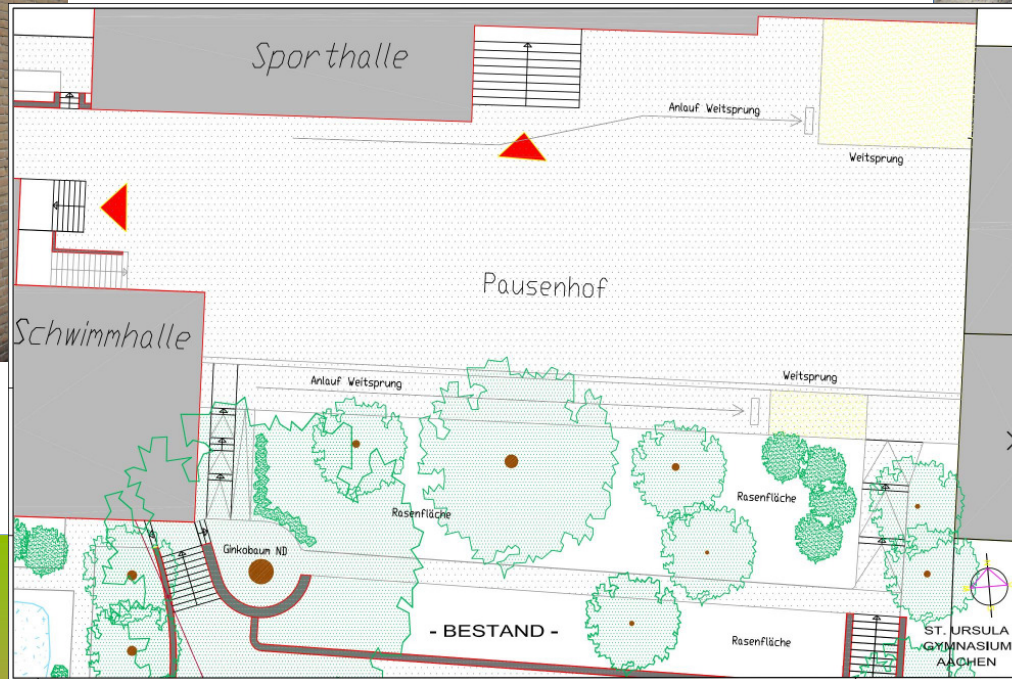

„So ist der alte Schulhof...“

Hängematten für den oberen Schulhof...

Chillout-Ecke

Bestand:
Sanierungsfall & Tristess

so könnte der ...

Sitzwald – Holztiere zum Sitzen

Bergdriesch 32-36
52062 Aachen
www: st-ursula-aachen.de

**Planung:
Bewegungsflächen & Ruhezon**

Tribünenfläche

...neue Schulhof ...

...bald aussehen !!!

- ☞ attraktive Sportmöglichkeiten
- ☞ Spiel- und Bewegungsflächen
- ☞ Sitzplätze und Ruhezon
- ☞ farbenfrohe Gestaltung

Hang mit Sitzflächen terrassieren