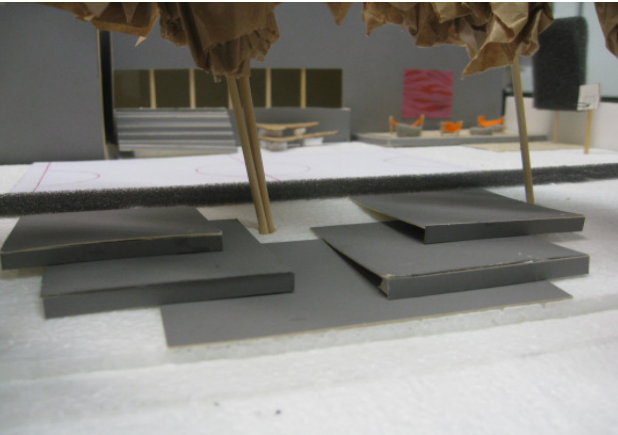

„So ist der alte Schulhof...“

Hängematten für den oberen Schulhof...

Chillout-Ecke

Bestand:
Sanierungsfall & Tristess

so könnte der ...

Sitzwald – Holztiere zum Sitzen

Bergdriesch 32-36
52062 Aachen
www: st-ursula-aachen.de

**Planung:
Bewegungsflächen & Ruhezon**

Tribünenfläche

...neue Schulhof ...

...bald aussehen !!!

- ☞ attraktive Sportmöglichkeiten
- ☞ Spiel- und Bewegungsflächen
- ☞ Sitzplätze und Ruhezon
- ☞ farbenfrohe Gestaltung

Hang mit Sitzflächen terrassieren